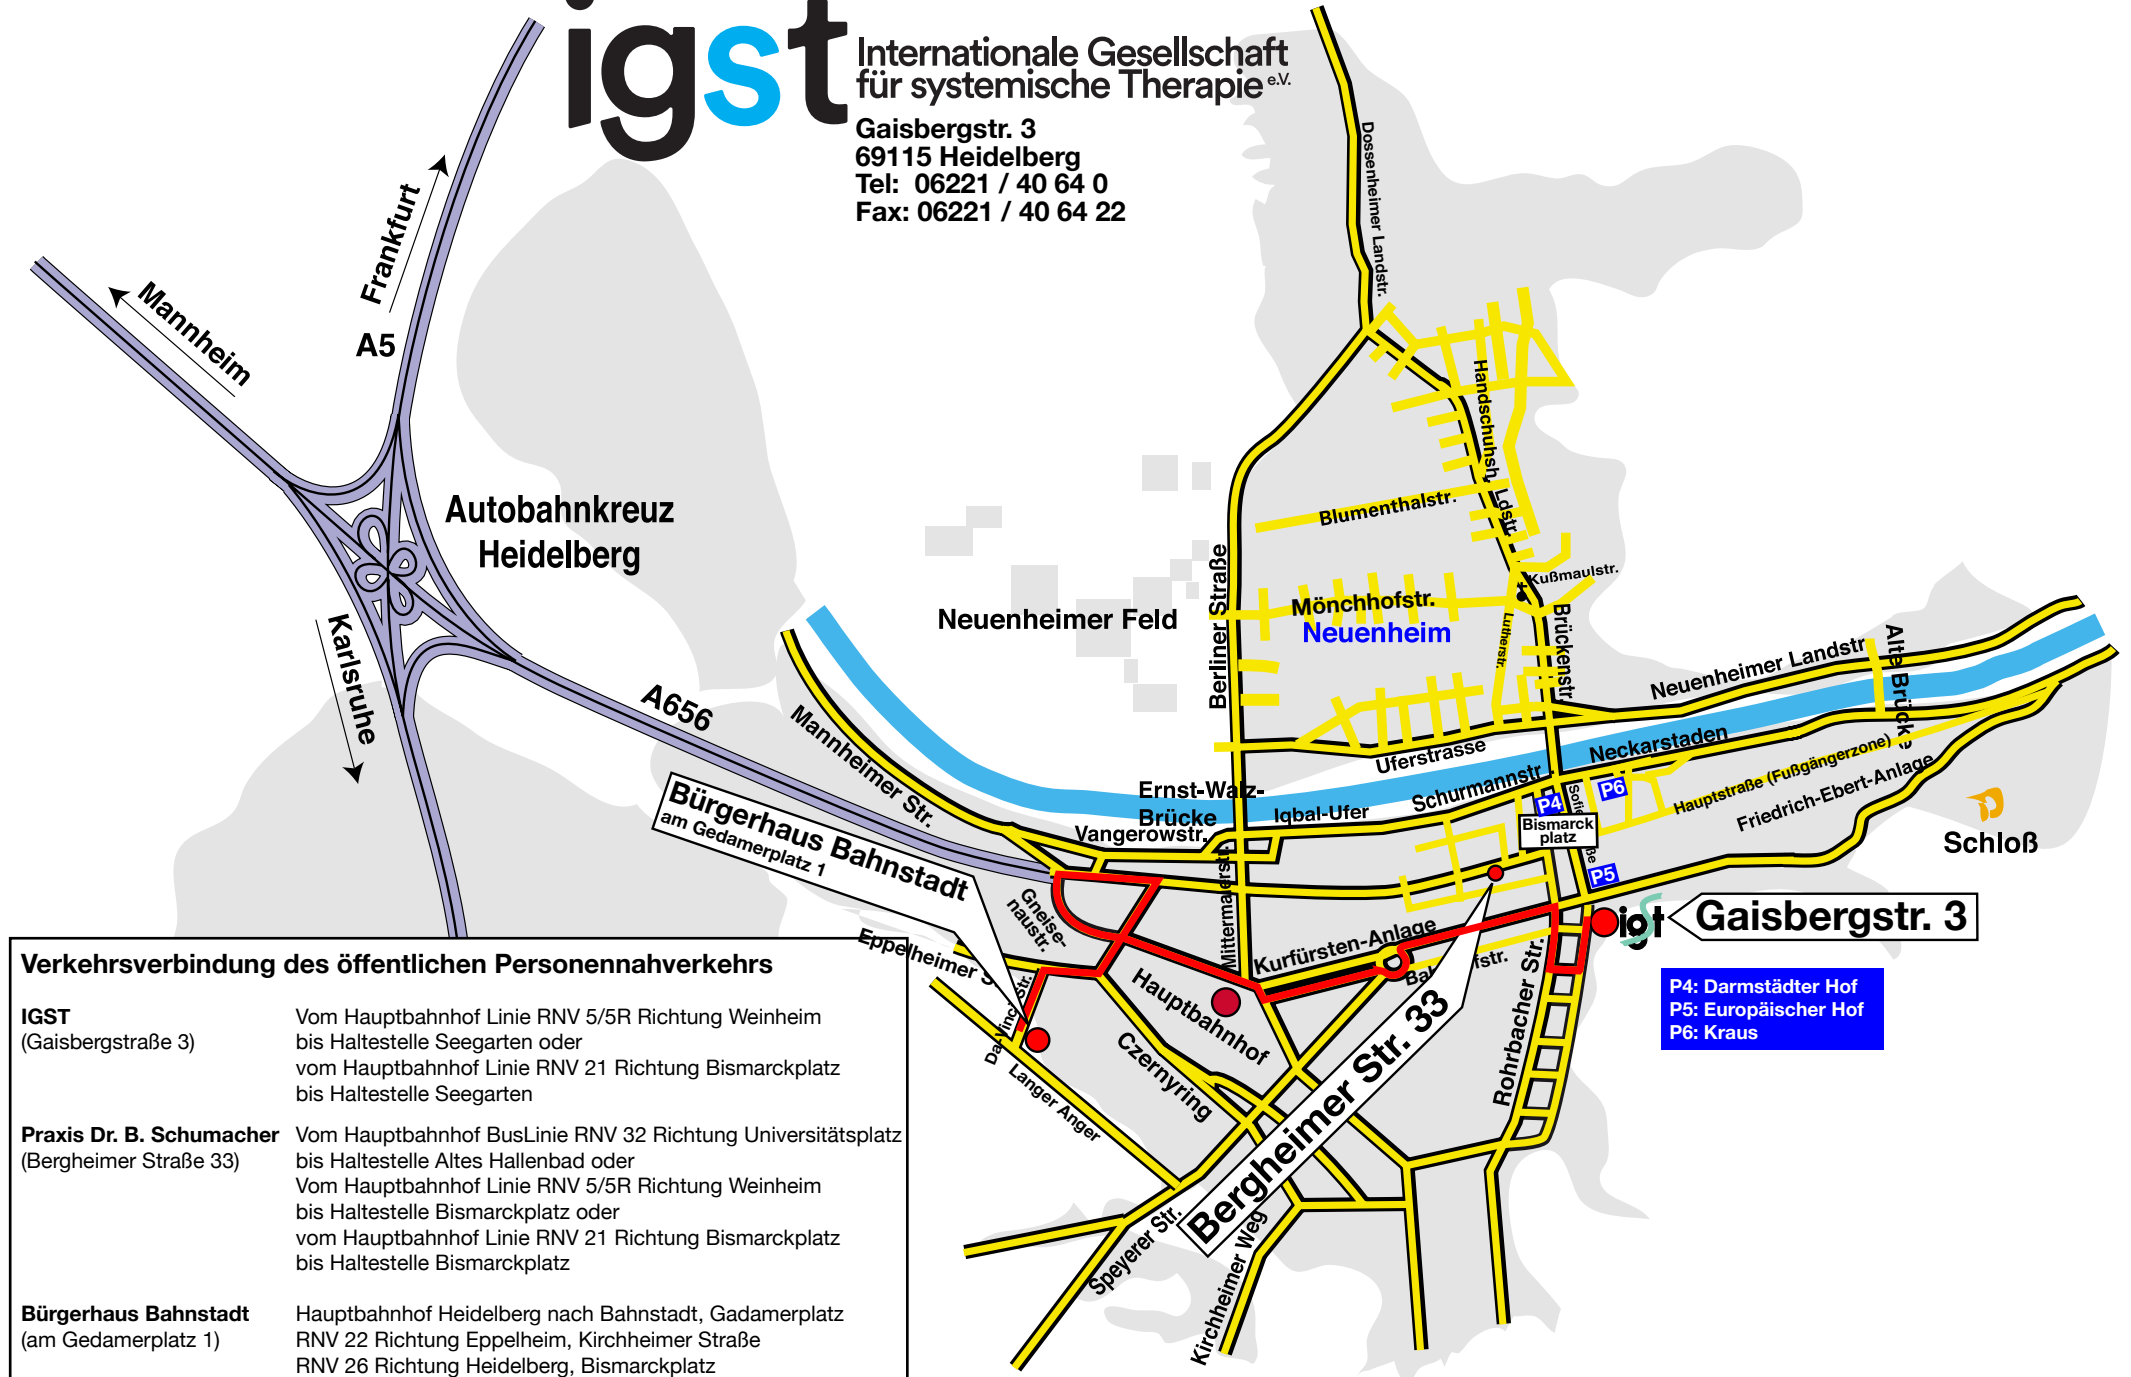

igst

Internationale Gesellschaft
für systemische Therapie e.V.

Gaisbergstr. 3
69115 Heidelberg
Tel: 06221 / 40 64 0
Fax: 06221 / 40 64 22

Verkehrsverbindung des öffentlichen Personennahverkehrs

IGST (Gaisbergstraße 3)	Vom Hauptbahnhof Linie RNV 5/5R Richtung Weinheim bis Haltestelle Seegarten oder vom Hauptbahnhof Linie RNV 21 Richtung Bismarckplatz bis Haltestelle Seegarten
Praxis Dr. B. Schumacher (Bergheimer Straße 33)	Vom Hauptbahnhof BusLinie RNV 32 Richtung Universitätsplatz bis Haltestelle Altes Hallenbad oder Vom Hauptbahnhof Linie RNV 5/5R Richtung Weinheim bis Haltestelle Bismarckplatz oder vom Hauptbahnhof Linie RNV 21 Richtung Bismarckplatz bis Haltestelle Bismarckplatz
Bürgerhaus Bahnstadt (am Gedamerplatz 1)	Hauptbahnhof Heidelberg nach Bahnstadt, Gedamerplatz RNV 22 Richtung Eppelheim, Kirchheimer Straße RNV 26 Richtung Heidelberg, Bismarckplatz

Taxizentrale: Tel. 06221 / 30 20 30

P4: Darmstädter Hof
P5: Europäischer Hof
P6: Kraus