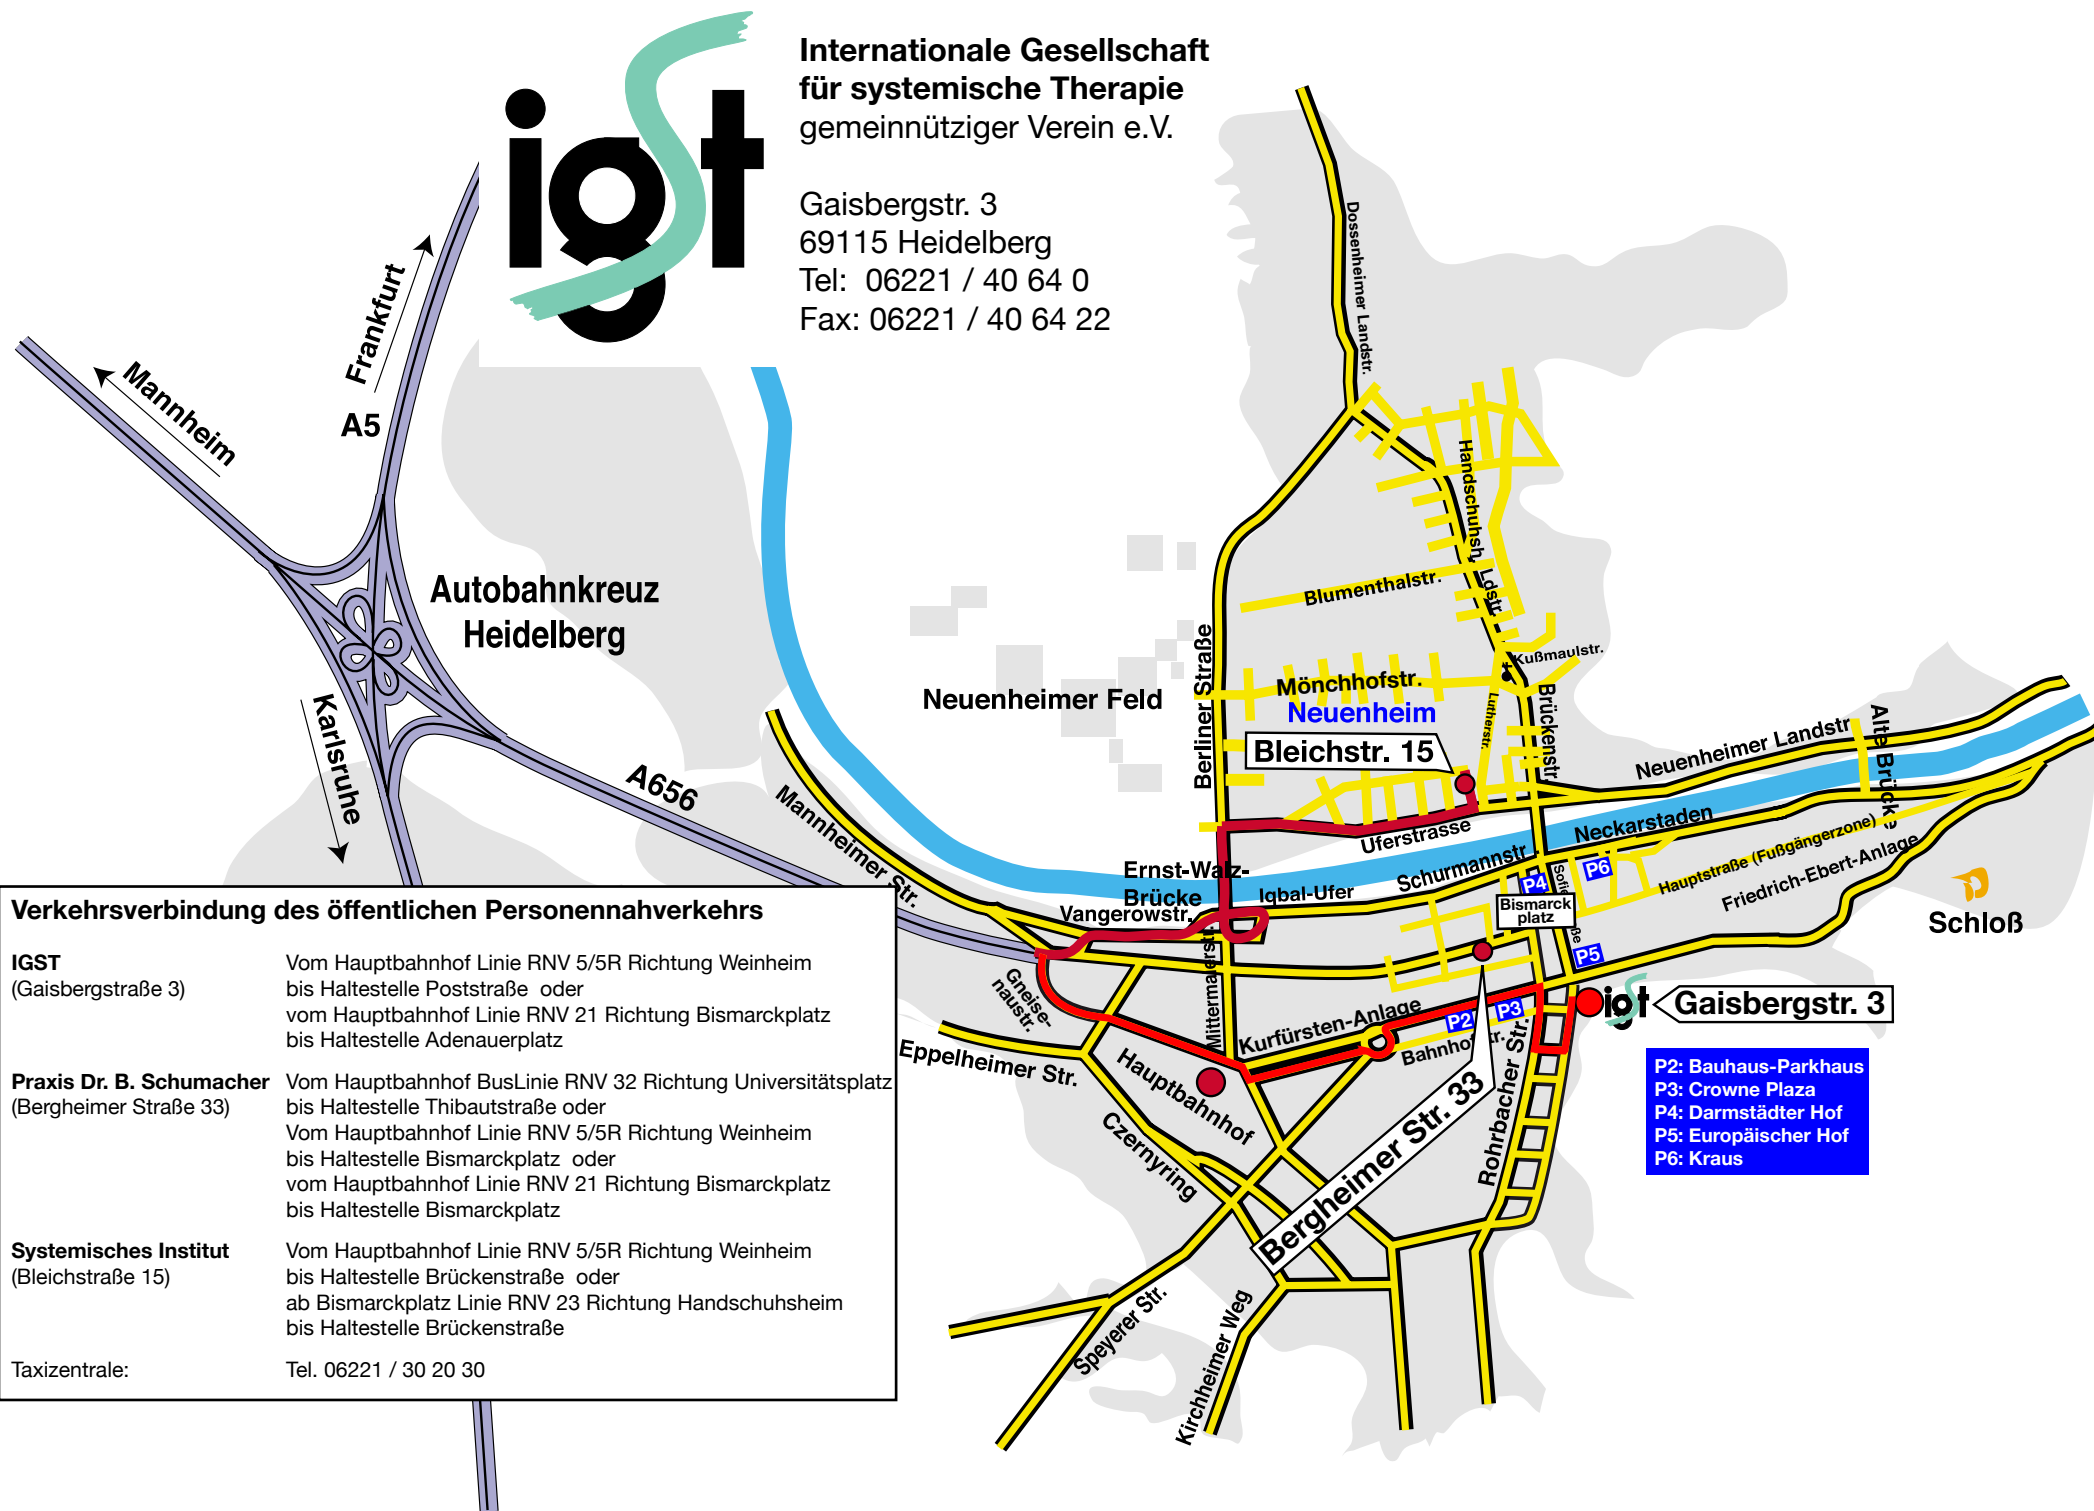

**Internationale Gesellschaft  
für systemische Therapie**  
gemeinnütziger Verein e.V.

Gaisbergstr. 3  
69115 Heidelberg  
Tel: 06221 / 40 64 0  
Fax: 06221 / 40 64 22

**Verkehrsverbindung des öffentlichen Personennahverkehrs**

**IGST**  
(Gaisbergstraße 3) Vom Hauptbahnhof Linie RNV 5/5R Richtung Weinheim bis Haltestelle Poststraße oder vom Hauptbahnhof Linie RNV 21 Richtung Bismarckplatz bis Haltestelle Adenauerplatz

**Praxis Dr. B. Schumacher**  
(Bergheimer Straße 33) Vom Hauptbahnhof BusLinie RNV 32 Richtung Universitätsplatz bis Haltestelle Thibautstraße oder Vom Hauptbahnhof Linie RNV 5/5R Richtung Weinheim bis Haltestelle Bismarckplatz oder vom Hauptbahnhof Linie RNV 21 Richtung Bismarckplatz bis Haltestelle Bismarckplatz

**Systemisches Institut**  
(Bleichstraße 15) Vom Hauptbahnhof Linie RNV 5/5R Richtung Weinheim bis Haltestelle Brückenstraße oder ab Bismarckplatz Linie RNV 23 Richtung Handschuhshaim bis Haltestelle Brückenstraße

Taxizentrale: Tel. 06221 / 30 20 30

- P2: Bauhaus-Parkhaus
- P3: Crowne Plaza
- P4: Darmstädter Hof
- P5: Europäischer Hof
- P6: Kraus