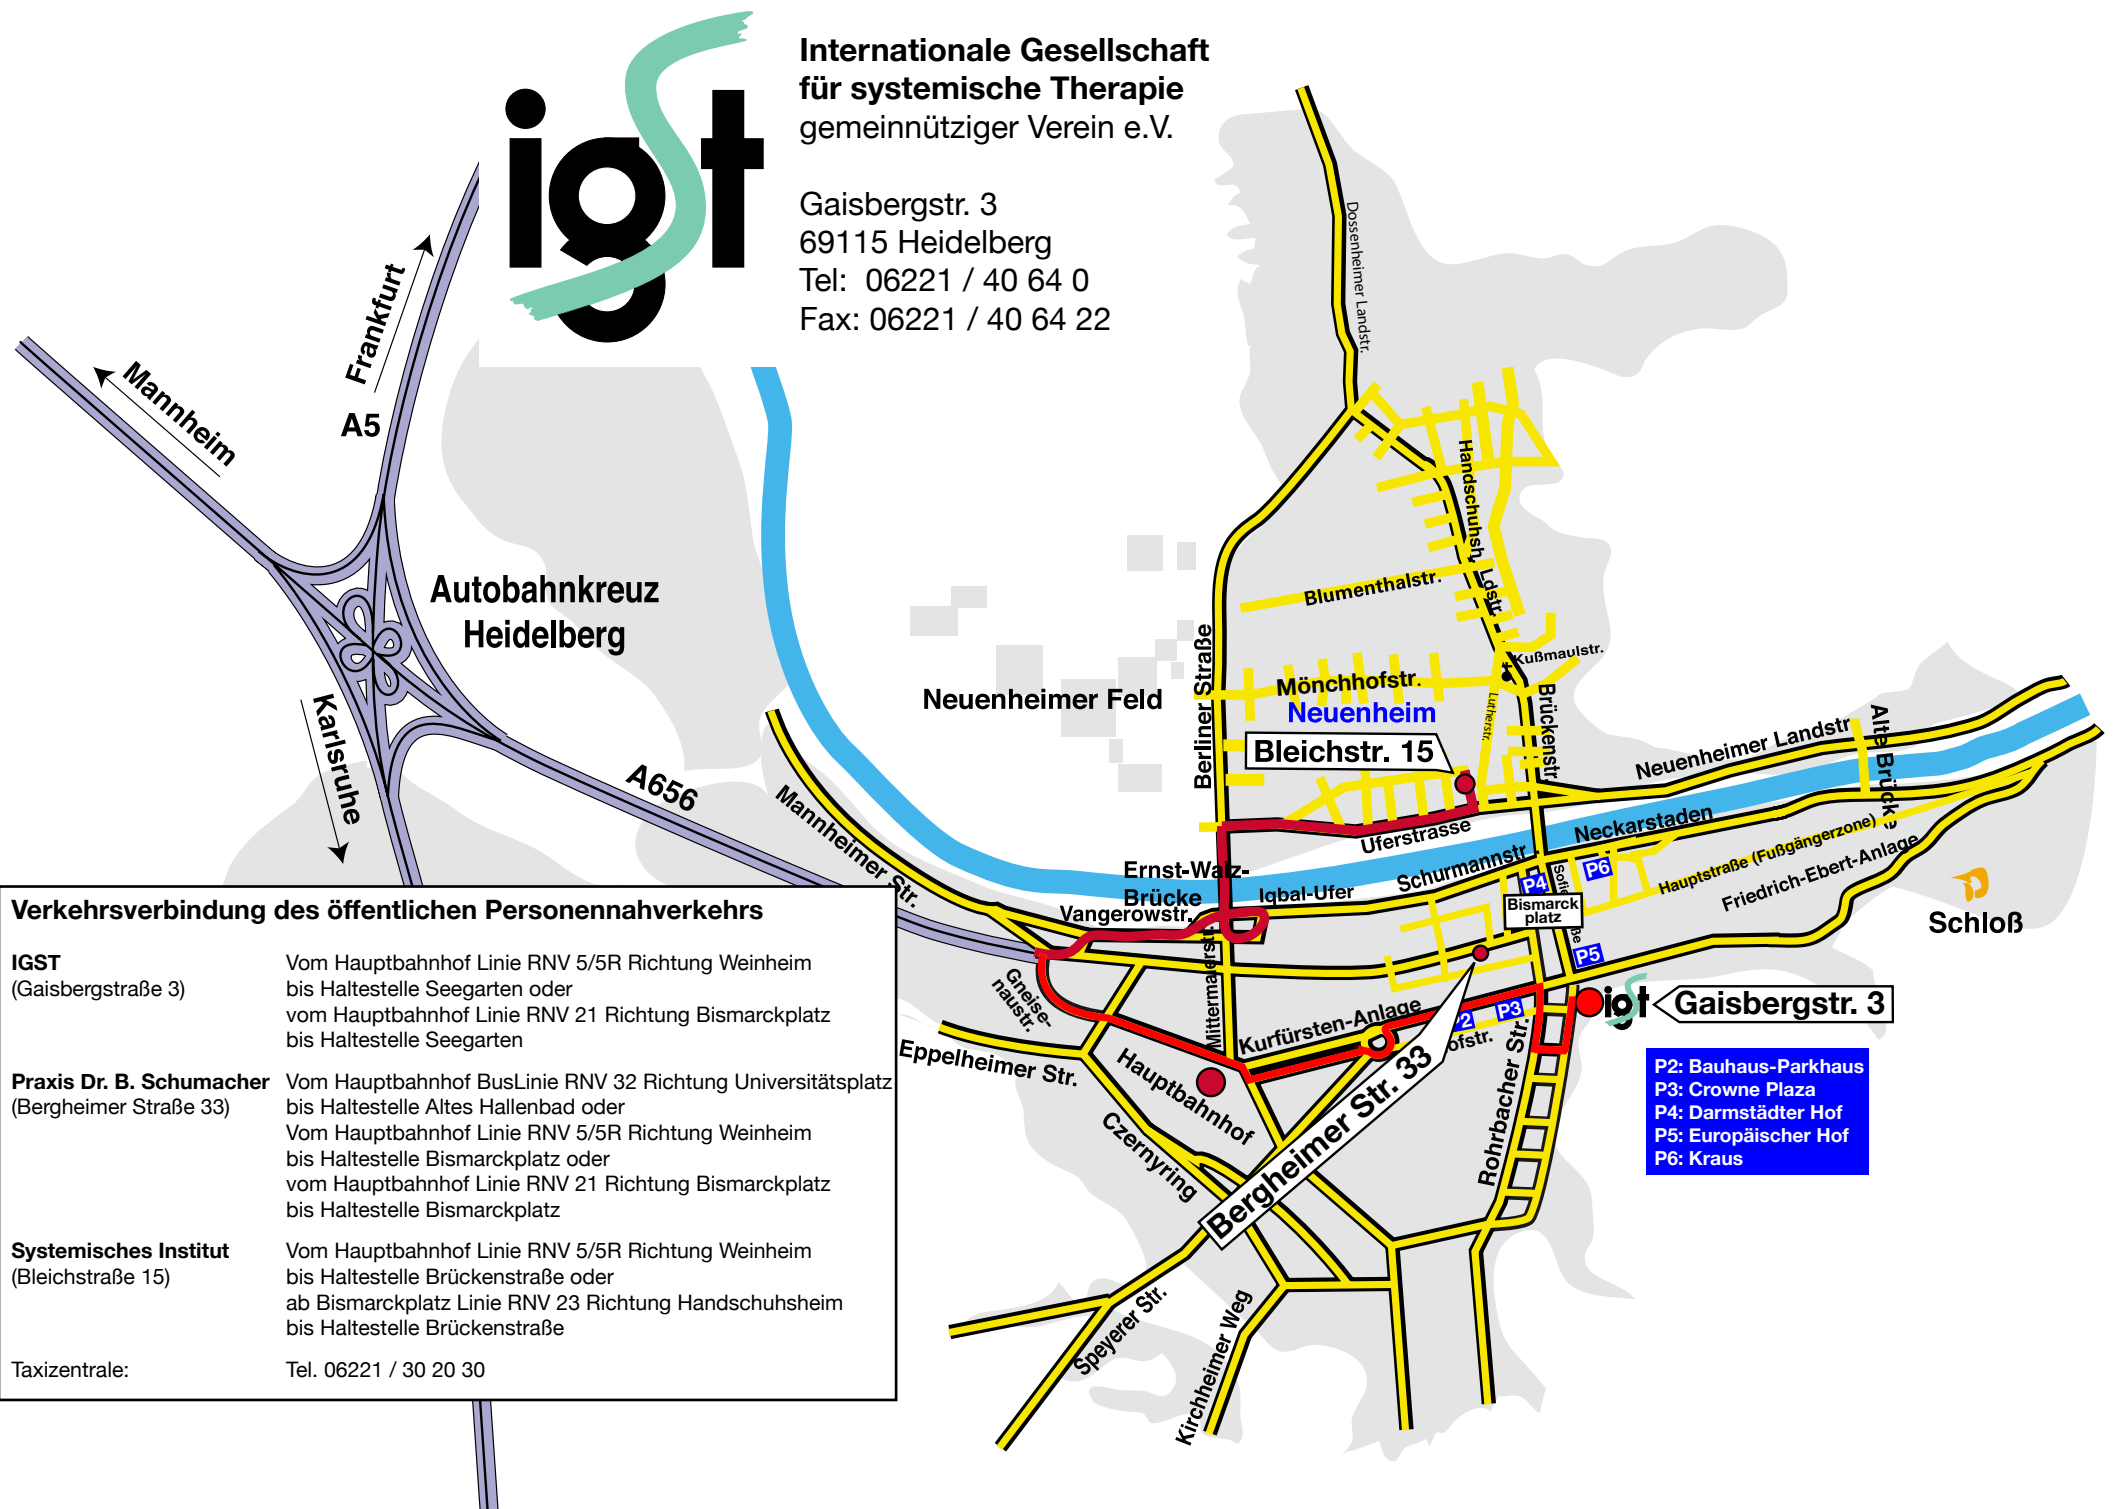

**Internationale Gesellschaft  
für systemische Therapie**  
gemeinnütziger Verein e.V.

Gaisbergstr. 3  
69115 Heidelberg  
Tel: 06221 / 40 64 0  
Fax: 06221 / 40 64 22

Verkehrsverbindung des öffentlichen Personennahverkehrs	
<b>IGST</b> (Gaisbergstraße 3)	Vom Hauptbahnhof Linie RNV 5/5R Richtung Weinheim bis Haltestelle Seegarten oder vom Hauptbahnhof Linie RNV 21 Richtung Bismarckplatz bis Haltestelle Seegarten
<b>Praxis Dr. B. Schumacher</b> (Bergheimer Straße 33)	Vom Hauptbahnhof BusLinie RNV 32 Richtung Universitätsplatz bis Haltestelle Altes Hallenbad oder Vom Hauptbahnhof Linie RNV 5/5R Richtung Weinheim bis Haltestelle Bismarckplatz oder vom Hauptbahnhof Linie RNV 21 Richtung Bismarckplatz bis Haltestelle Bismarckplatz
<b>Systemisches Institut</b> (Bleichstraße 15)	Vom Hauptbahnhof Linie RNV 5/5R Richtung Weinheim bis Haltestelle Brückenstraße oder ab Bismarckplatz Linie RNV 23 Richtung Handschuhsheim bis Haltestelle Brückenstraße
Taxizentrale:	Tel. 06221 / 30 20 30

- P2: Bauhaus-Parkhaus
- P3: Crowne Plaza
- P4: Darmstädter Hof
- P5: Europäischer Hof
- P6: Kraus